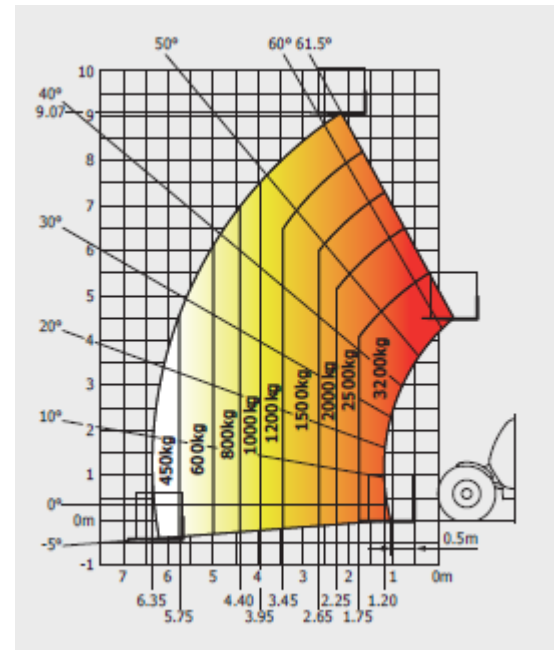

Teleskopstapler TST 90-32-D

Technische Daten

Maximale Tragkraft	3.200 kg
Maximale Hubhöhe	9.00 m
Maximale Reichweite	6.35 m
Gabellänge	1.20 m
Gabelbreite	0.125 m
Gesamthöhe	2.49 m
Gesamtlänge	5.90 m
Gesamtbreite	2.34 m
Eigengewicht	7.145 kg
Motor	Diesel
Zubehör	Schaufel Kranhaken Gabelverlängerung

Teleskopstapler TST 90-32-D

Max. Tragkraft	3200 kg
Max. Hubhöhe	9 m
Max. Reichweite	6.35 m

C. Mitte Vorderrad bis zum Gabelträger	1.13 m
B. Radstand	2.81 m
I. Mitte Hinterrad bis Rückseite	0.76 m
D. Gesamtlänge	4.70 m
G1. Bodenhöhe	0.45 m
J. Kabinenbreite	0.80 m
F. Spurbreit	1.93 m
W. Gesamtbreite	2.34 m
U1. Gesamthöhe	2.30 m
Gabelzinken Standard (Länge x Breite x Stärke)	1200 x 125 x 45 mm
Wenderadius	3.80 m
Kippwinkel der Schaufel (Ankippen/Auskippen)	13° / 134°

mm	D2	J	R	V2
A	4193	890	3598	3800
B	5896	K	S	W
C	1930	L	T	Y
C1	450	N	U1	Z
D	435	O	U2	
D1	435	P2	V	
	I	P3	V1	