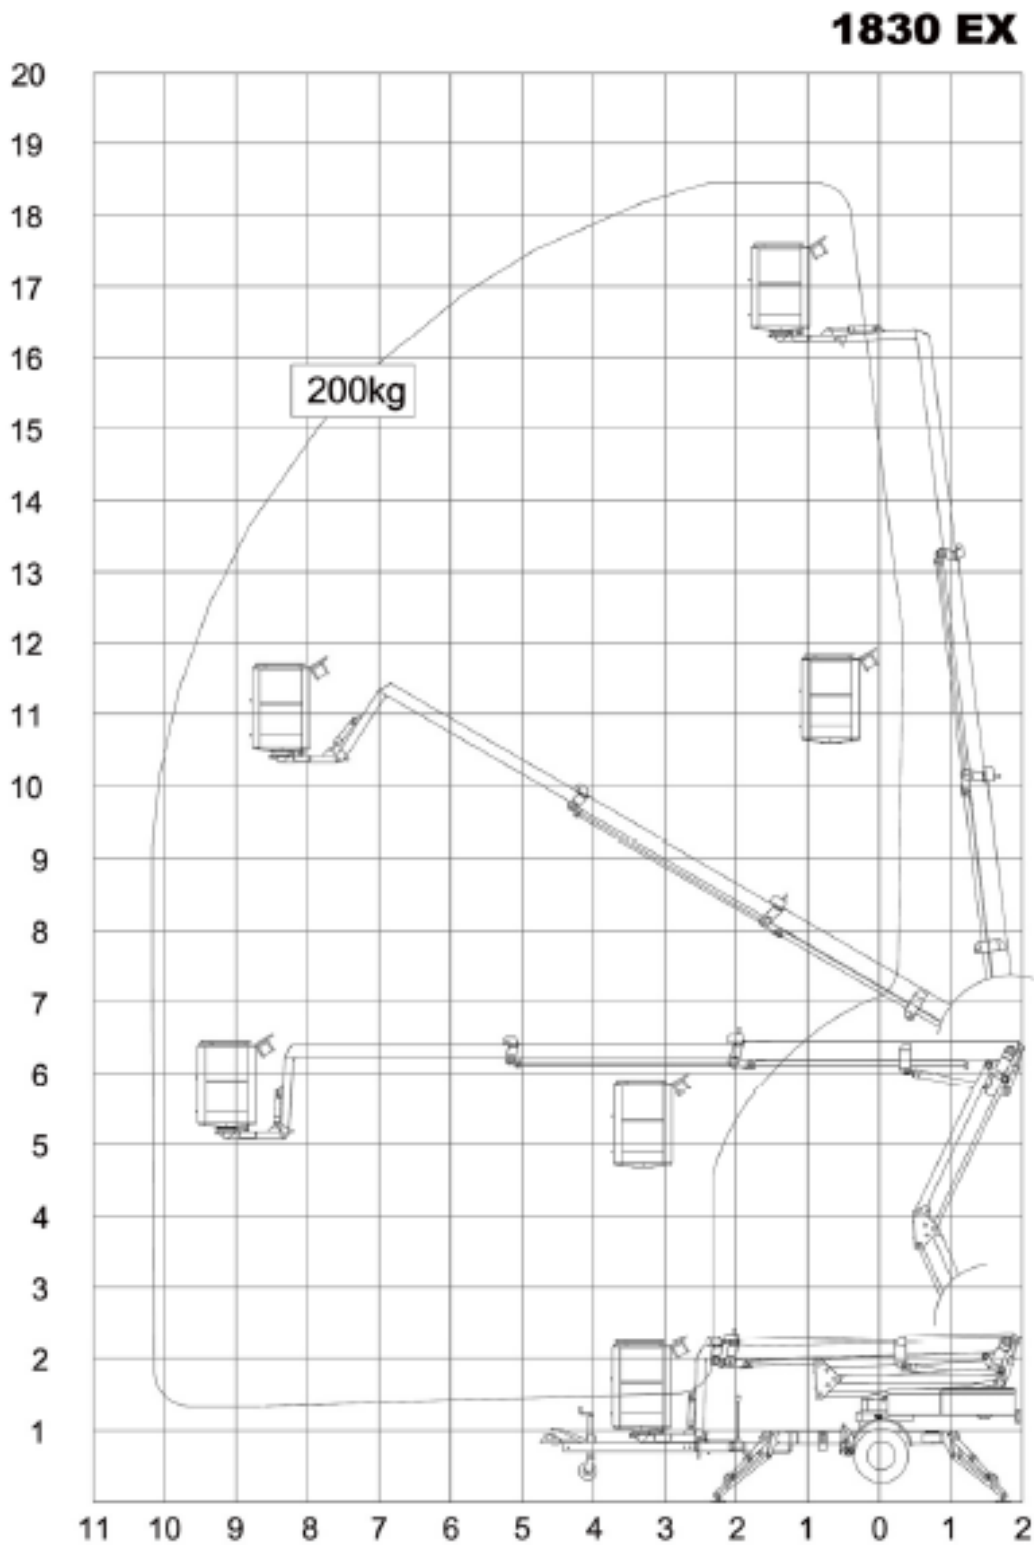

Anhängerarbeitsbühne AB 183

Denitec – Bäsman Arbeitshühnenvermietungs GmbH

Lange Straße 46, 27412 Bülstedt

info@denitec.de

04281-951038

Firmensitz

Südring 28b

27404 Zeven

www.denitec.de