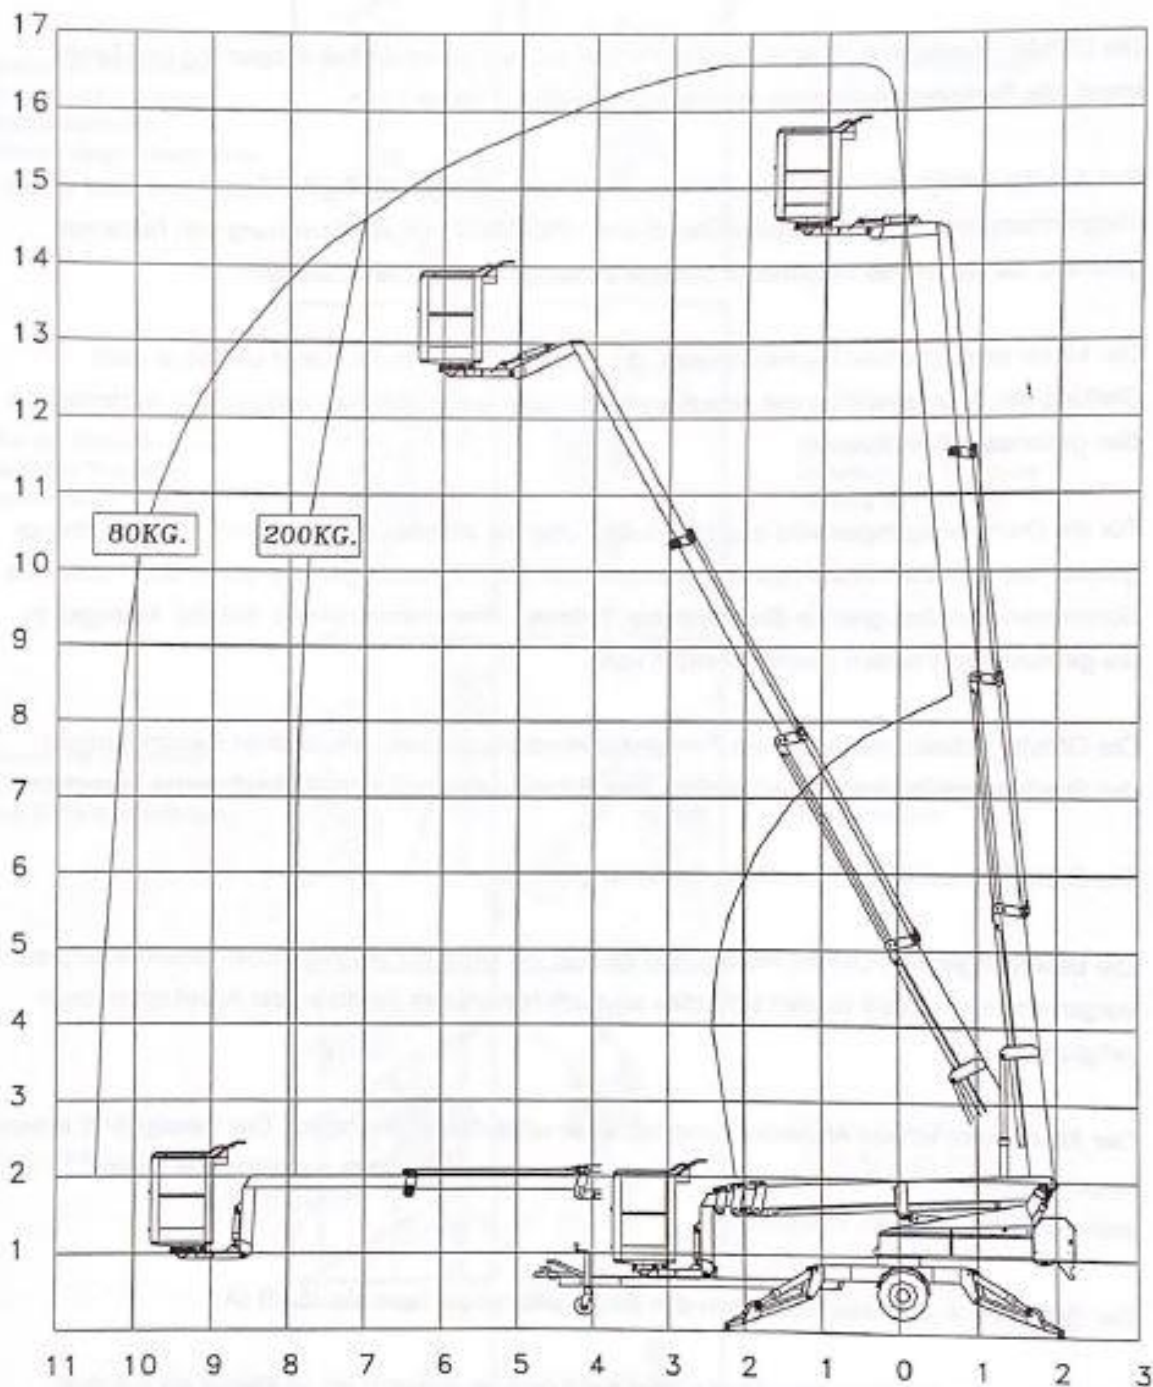

Anhängerarbeitsbühne AB 165

Denitec – Bäsman Arbeitshühnenvermietungs GmbH

Lange Straße 46, 27412 Bülstedt

info@denitec.de

04281-951038

Firmensitz

Südring 28b

27404 Zeven

www.denitec.de