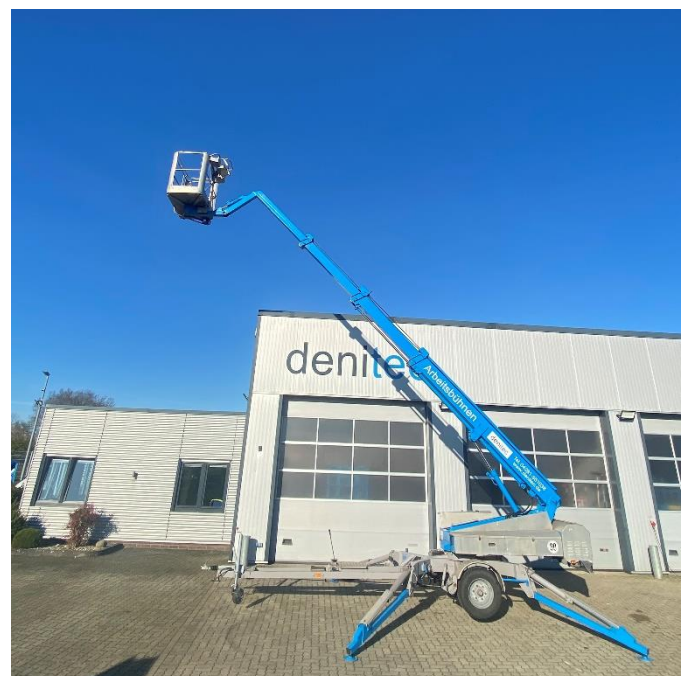

# Anhängerarbeitsbühne AB 165

## Technische Daten

Maximale Arbeitshöhe	16.50 m
Maximale Plattformhöhe	14.50 m
Maximale seitliche Reichweite	10.50 m
Maximale Korblast	200 kg
Größe des Korbes (L x B x H)	1.25 x 0.8 x 1.1 m
Abstützfläche	4.20 x 4.20 m
Transportlänge	6.75 m
Transporthöhe	2.10 m
Transportbreite	1.75 m
Gesamtgewicht	2.600 kg
Betrieb	Strom 230V / Diesel Motor optional
Hydraulischer Fahrtrieb	vorhanden

# Anhängerarbeitsbühne AB 165

**Denitec – Bäsman Arbeitshühnenvermietungs GmbH**

Lange Straße 46, 27412 Bülstedt

[info@denitec.de](mailto:info@denitec.de)

04281-951038

**Firmensitz**

Südring 28b

27404 Zeven