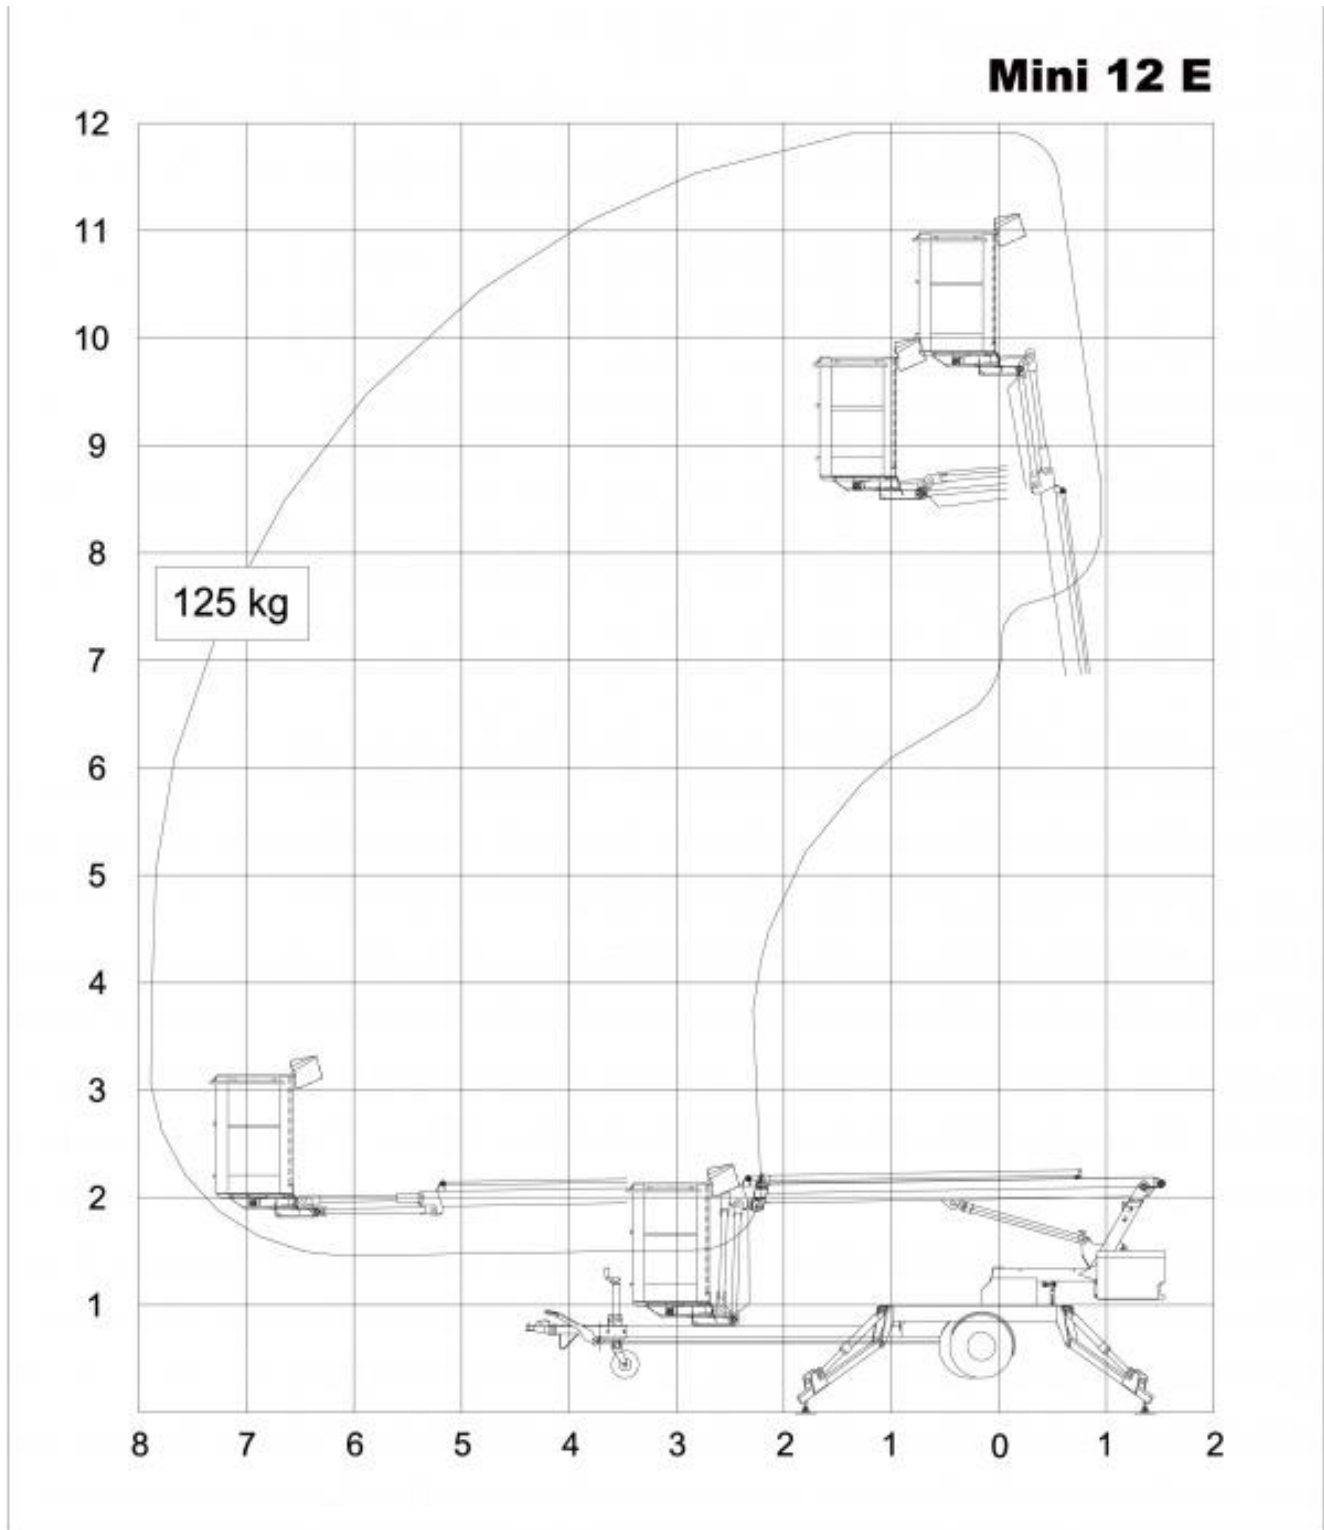

Anhängerarbeitsbühne AB 120

Technische Daten

Maximale Arbeitshöhe	12.00 m
Maximale Plattformhöhe	10.00 m
Maximale seitliche Reichweite	7.50 m
Maximale Korblast	125 kg
Größe des Korbes (L x B x H)	0.85 x 0.7 x 1.1 m
Abstützfläche	4.00 x 4.00 m
Transportlänge	6.03 m
Transporthöhe	1.95 m
Transportbreite	1.50 m bis zu 0.99
Gesamtgewicht	1.200 kg
Betrieb	Strom 230V
Hydraulischer Fahrtrieb	-

Anhängerarbeitsbühne AB 120

Denitec – Bäsman Arbeitshöhenvermietungs GmbH

Lange Straße 46, 27412 Bülstedt

info@denitec.de

04281-951038

Firmensitz

Südring 28b

27404 Zeven